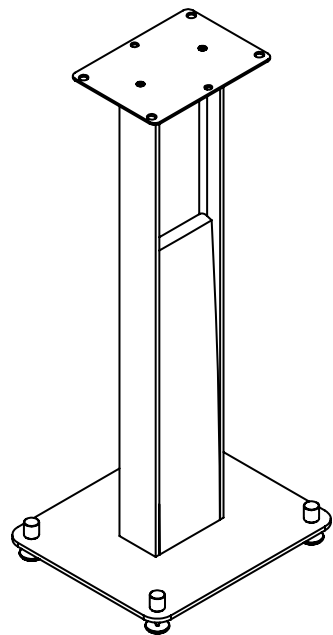

Sonus faber

ARTISAN OF SOUND

LOUDSPEAKER STAND

IRON STAND

DIMENSIONS (HxWxD)

733,81 x 270 x 320 mm
28.86 x 10.63 x 12.6 in

WEIGHT

14,5 kg ea
32 lb ea